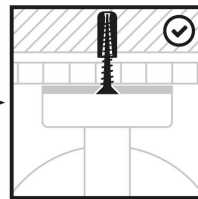

instructions:
www.dumaplast.com/dumawood

or