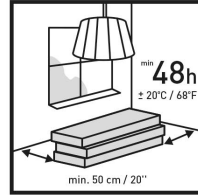

instructions:
www.dumaplast.com/dumawood

not in veranda/sunroom

or