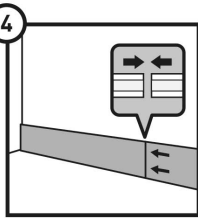

instructions:
www.dumaplast.com/dumawood

or