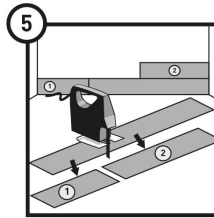

instructions:
www.dumaplast.com/dumawood

or