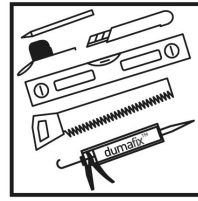

instructions:
www.dumaplast.com/dumawood

not in veranda/sunroom