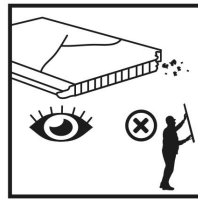

instructions:
www.dumaplast.com/dumawood

not in veranda/sunroom

or