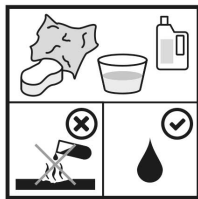

instructions:
www.dumaplast.com/dumawood

or