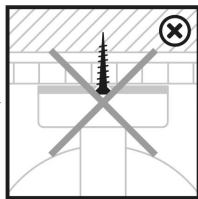

instructions:
www.dumaplast.com/dumawood

or