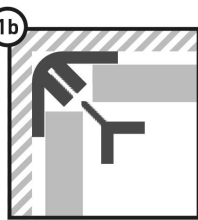

instructions:
www.dumaplast.com/dumawood

or