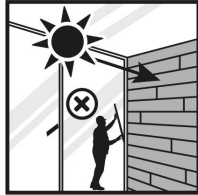

instructions:
www.dumaplast.com/dumawood

not in veranda/sunroom