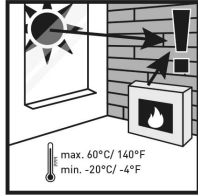

instructions:
www.dumaplast.com/dumawood

not in veranda/sunroom

or