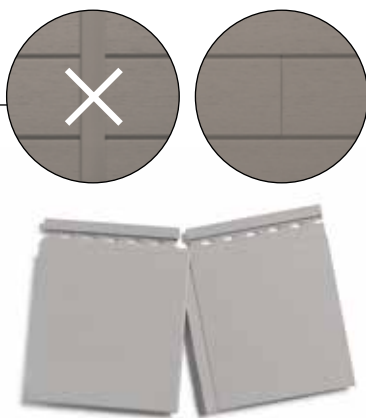

Qu'est-ce que le dumaclin ?

La façade est la première impression de votre maison. Avec les lames Dumaclin, votre façade peut être relookée en un rien de temps. Entretien facile, durable et super facile à installer.

dumaclin
rapide et facile
à installer