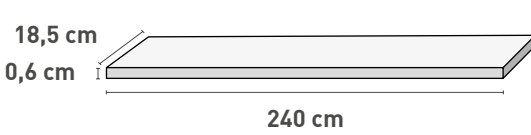

2,66 m²/pack

Choix de 6 couleurs tendances

profils disponibles

profil de finition multifonctionnel

profil de départ

profil de ventilation

profils clic

T08 | Rainure en U | 240x18 cm

Vidéo installation:

SCAN ME

dumaplast
EXTRUDED PRODUCTS

Vliegplein 41 - B-9990 Maldegem - Belgium

T +32 50 72 90 11 - info@dumaplast.be

www.dumaplast.com