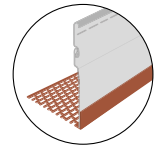

Tous les produits Dumaclin s'installent rapidement et facilement avec un seul profil de finition ! Ce profil multifonctionnel assure une finition parfaite des angles extérieurs, des angles intérieurs et des bords. Hyper pratique ! Il y a également un profil de départ et un profil de ventilation (non visible après installation). Deux autres profils à cliquer sont également disponibles : un profil de bordure et un profil d'angle.

873 anthracite

**profils disponibles**

**profil de finition multifonctionnel**

**profil de départ**

**profil de ventilation**

**profils clic**

**T08 | Rainure en U | 240x18 cm**

Vidéo installation: